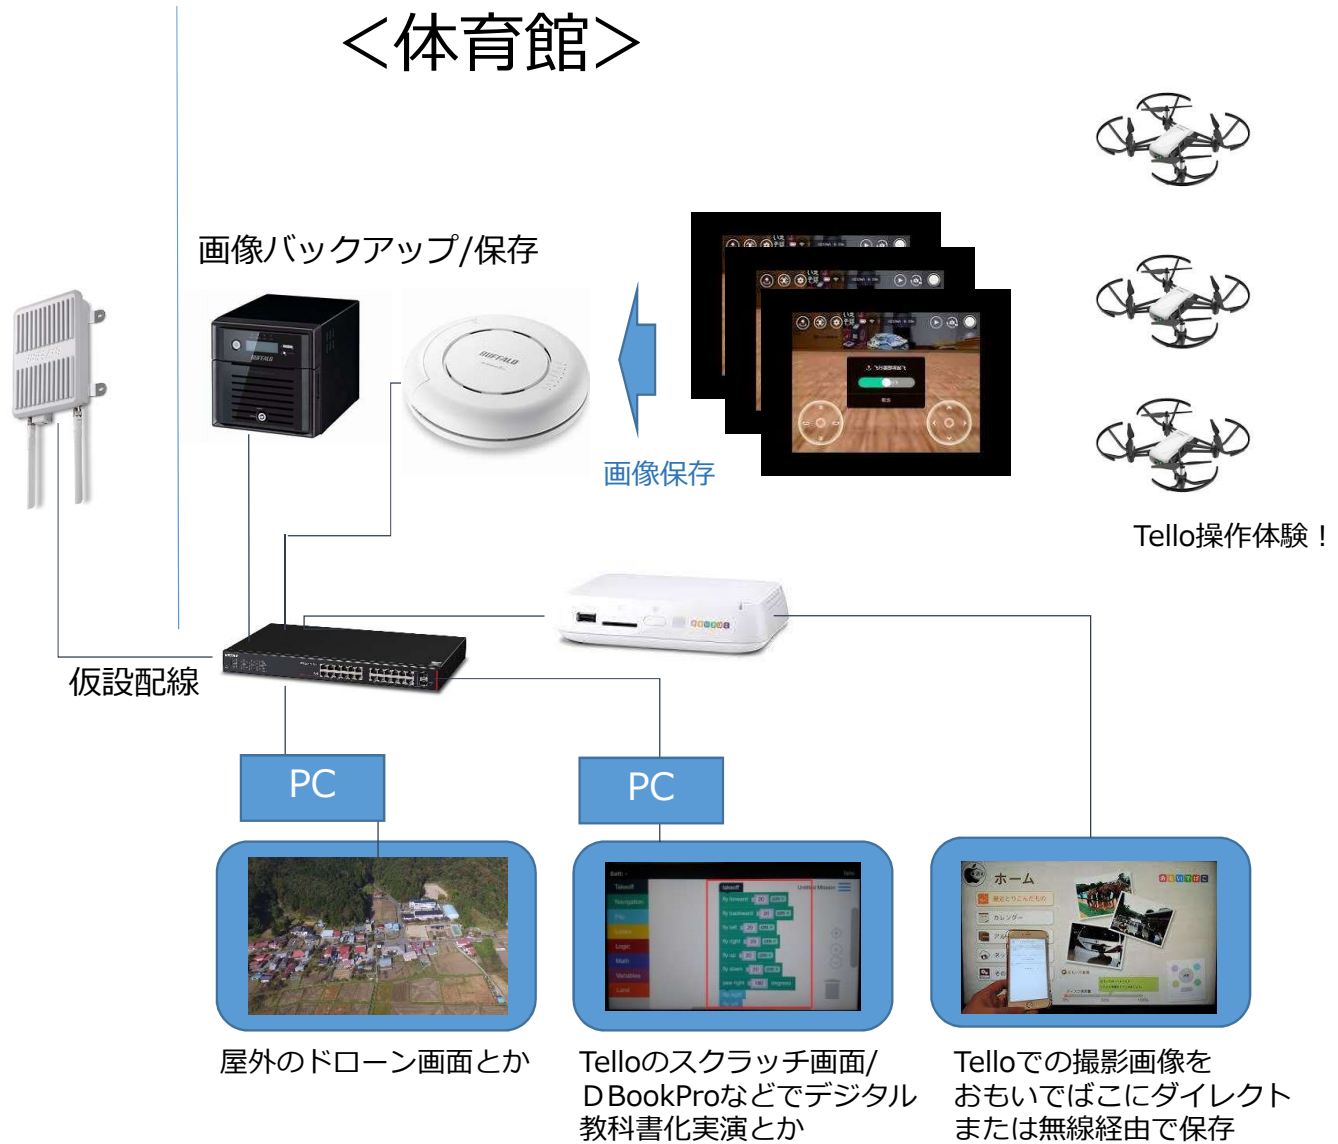

<校庭>

無線通信(2.4G)

無線通信(5G)

- ・ 体育館からのチャット/
ライブストリーミングなど

<体育館>

画像バックアップ/保存

画像保存

仮設配線

PC

PC

屋外のドローン画面とか

Telloのスクラッチ画面/
DBookProなどでデジタル
教科書化実演とか

Telloでの撮影画像を
おもいでばここにダイレクト
または無線経由で保存

Tello操作体験!