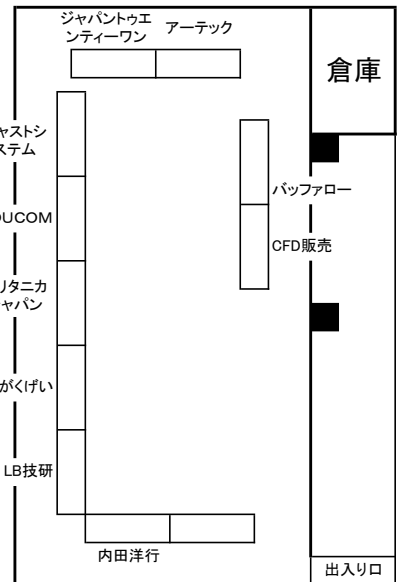

平成30年度 ICT教育活用体験会 プレゼン計画

プログラム体験・姿勢計測・・・随時

平成31年 1月9日(水) 現在の予定

おもだか教室 約8m×約8m

作業室 約8m×約8m

多目的ホール 約25m×約15m

視聴覚室 約8m×約15m

| | | |
|--------|-------------|--------------|
| 多目的ホール | 10:20～10:40 | 東京書籍(株) |
| | 10:45～11:05 | Sky(株) |
| | 11:10～11:30 | (株)新興出版社啓林館 |
| | 11:35～11:55 | 富士ソフト(株) |
| | 12:00～12:30 | |
| | 12:40～13:00 | 帝国書院 |
| | 13:05～13:25 | シネックスジャパン(株) |
| | 13:30～13:50 | 光村図書出版(株) |
| | 13:55～14:15 | 富士通(株) |
| | 14:20～14:40 | (株)エルモ社 |
| | 14:45～ | |